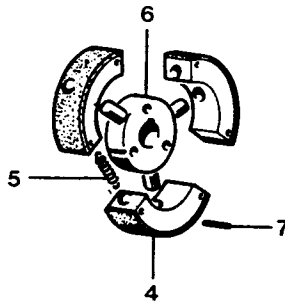

<u>Fig.</u>	<u>Codice</u>	<u>Qt.</u>	<u>Descrizione</u>
1	0104500010	1	Cuffia S33 c/tubetti
2	0103400032	1	Preso aria nera
3	0104500020	1	Cuffia S4 c/foro Ø 10

**FRIZIONE Ø 81 PER I - 80/125**

<u>Fig.</u>	<u>Codice</u>	<u>Qt.</u>	<u>Descrizione</u>
4	0103500220	3	Ceppo friz. Ø 81 a sec.
4	0103500221	3	Ceppo friz. Ø 81 bagno ol.
5	0103500230	3	Molla richiamo ceppi
6	0103500240	1	Mozzo c/perni
7	0103500730	6	Spina Ø 3x24
	0103500900	1	Friz. Ø 81 a secco
	0103500910	1	Friz. Ø 81 bagno olio

**FRIZIONE Ø 91 PER I - 125/150**

<u>Fig.</u>	<u>Codice</u>	<u>Qt.</u>	<u>Descrizione</u>
4	0103700220	3	Ceppo friz. Ø 91 secco
5	0103700230	3	Molla richiamo ceppi
6	0103700240	1	Mozzo c/perni
7	0103500730	6	Spina Ø 3x24
	0103900920	1	Frizione Ø 91 a secco